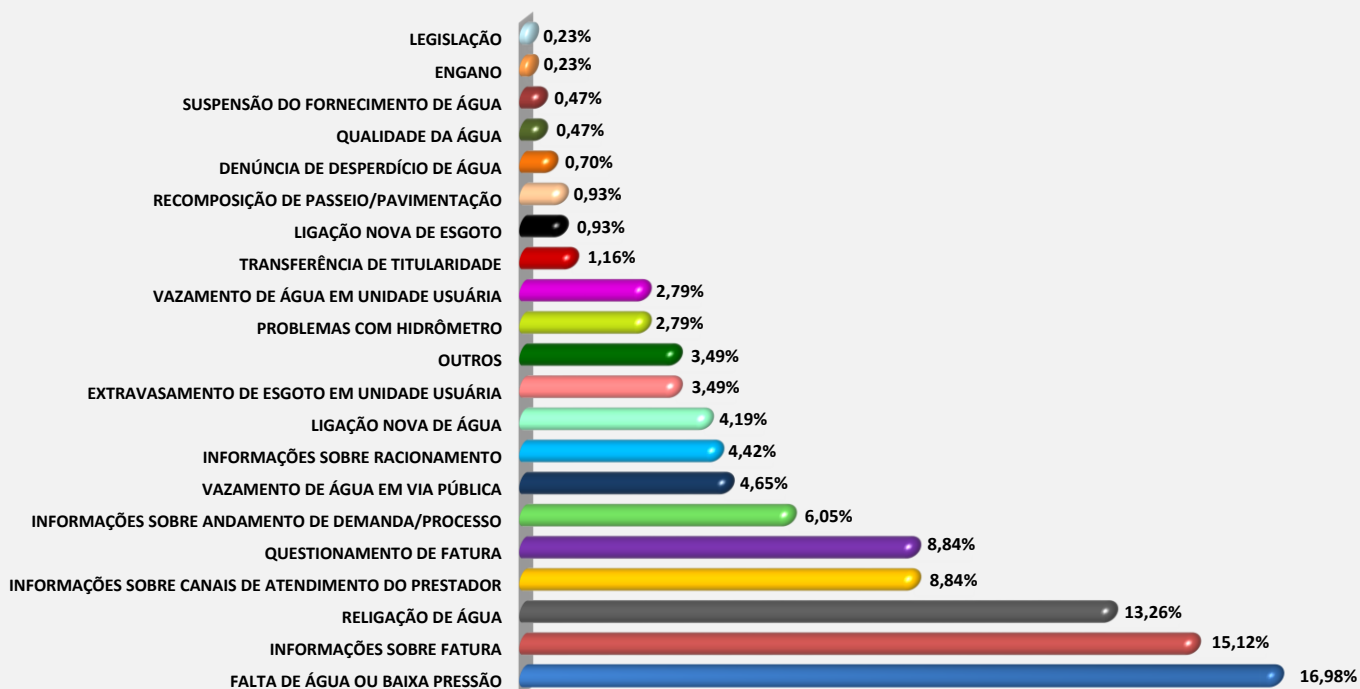

430 (72,76%) DEMANDAS ATENDIDAS

161 (27,24%) DEMANDAS ANALISADAS

TOTAL
591
ATENDIMENTOS

DETALHAMENTO DAS 430 DEMANDAS ATENDIDAS - CONSULTA VIA TELEFONE

ESPECIFICAÇÃO DAS MANIFESTAÇÕES