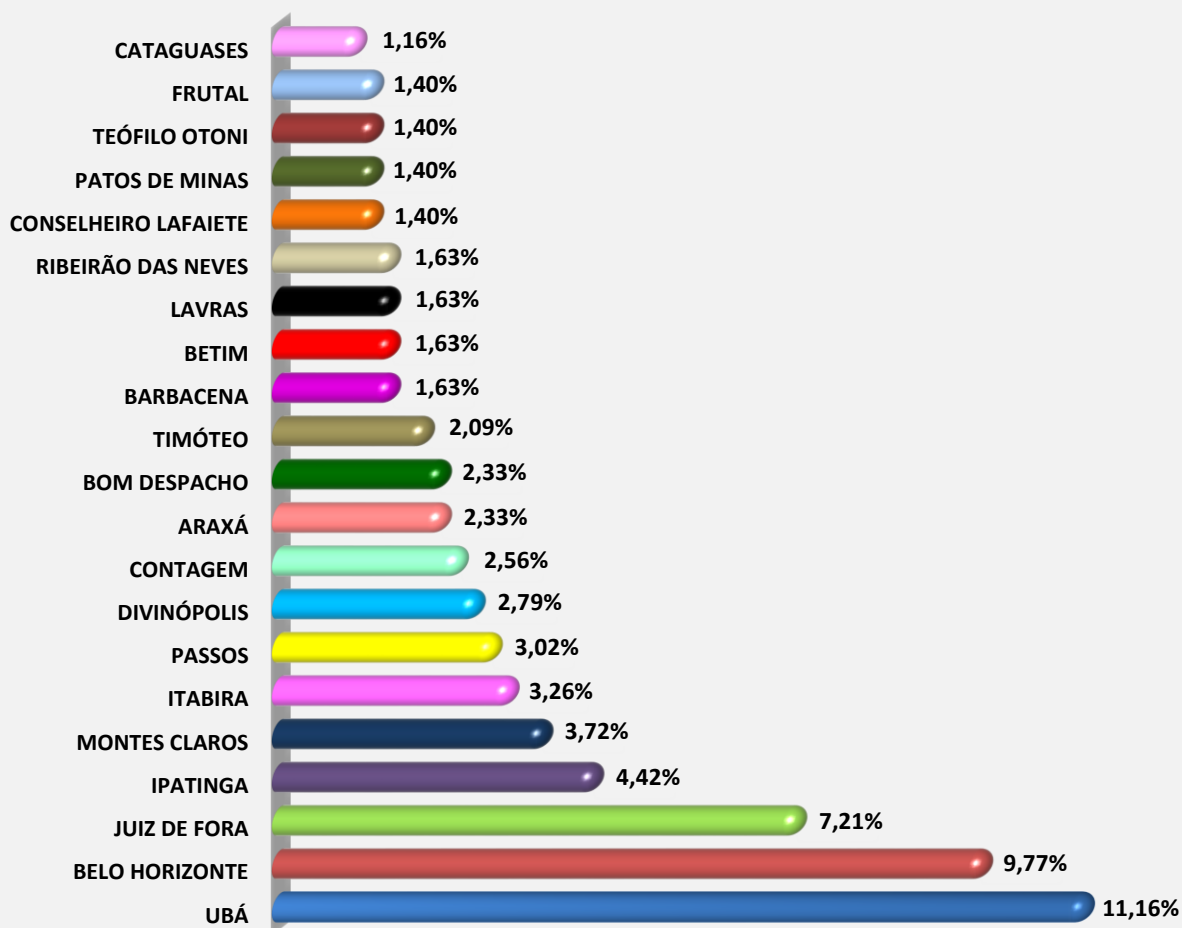

MUNICÍPIOS

* Para melhor visualização, os 98 municípios que representaram menos de 1% do total foram excluídos do gráfico.