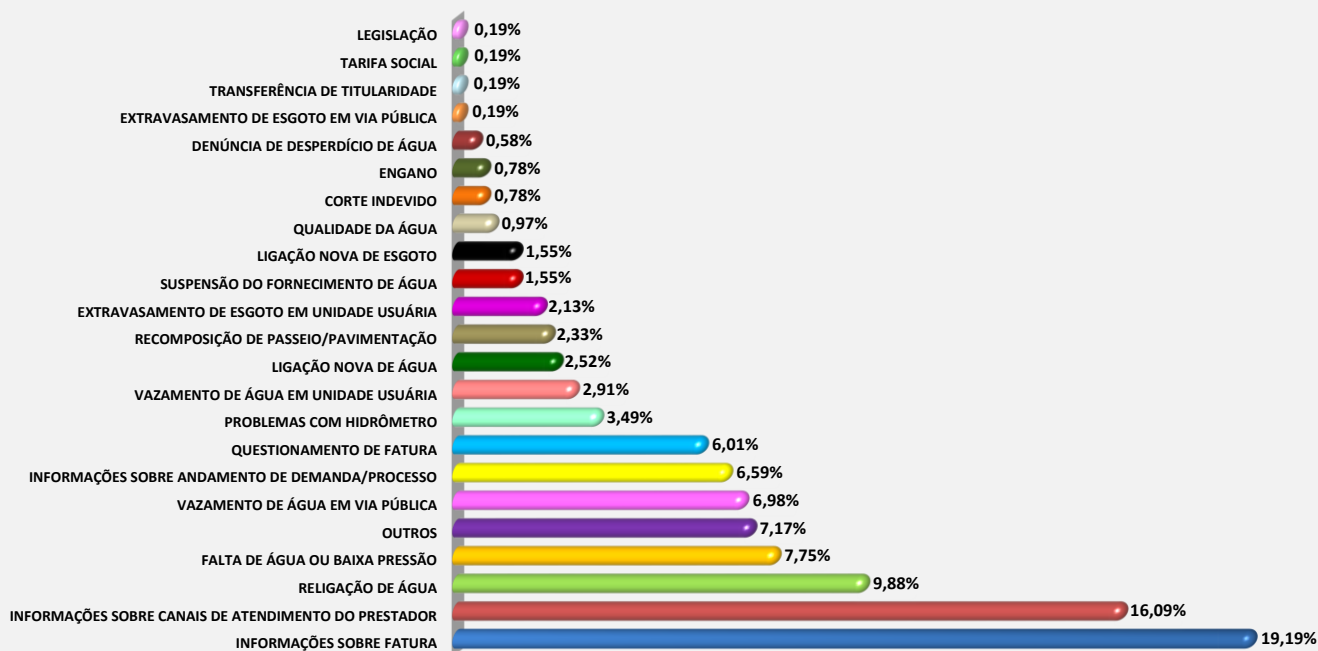

516 (82,30%) DEMANDAS ATENDIDAS

111 (17,70%) DEMANDAS ANALISADAS

TOTAL
627
ATENDIMENTOS

DETALHAMENTO DAS 516 DEMANDAS DE CONSULTA ATENDIDAS VIA TELEFONE

ESPECIFICAÇÃO DAS MANIFESTAÇÕES

MANIFESTAÇÕES POR PRESTADOR

MUNICÍPIOS

* Para melhor visualização, os Municípios que representaram menos de 1% do total foram excluídos do gráfico.

DETALHAMENTO DAS 111 DEMANDAS ANALISADAS

NATUREZA DAS MANIFESTAÇÕES

CANAL DE ATENDIMENTO