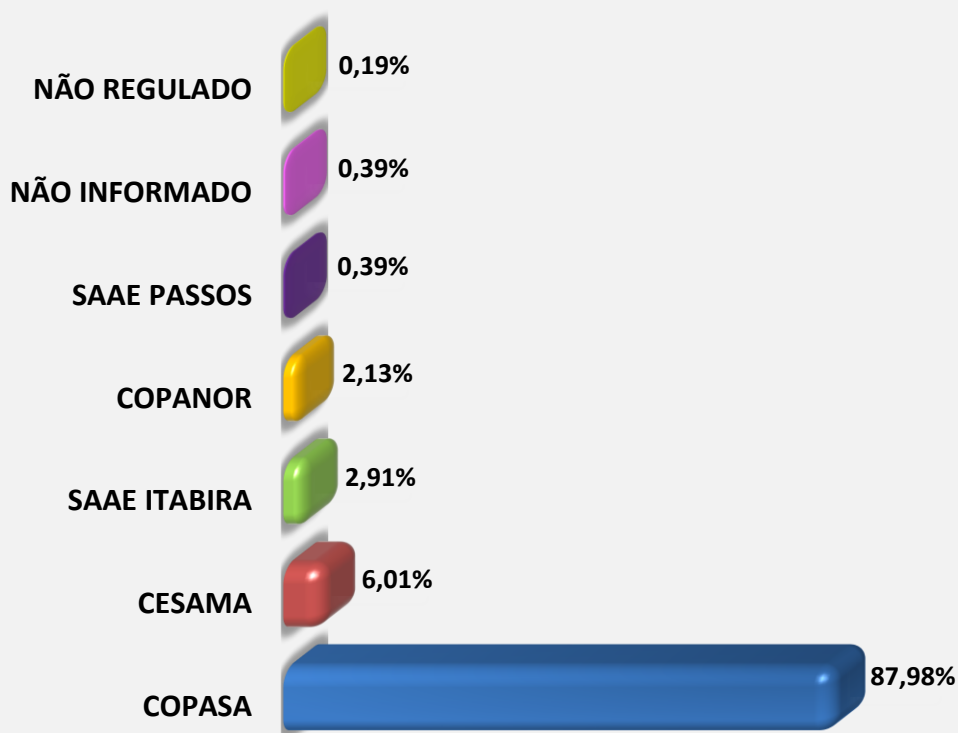

516 (82,30%) DEMANDAS ATENDIDAS

111 (17,70%) DEMANDAS ANALISADAS

TOTAL
627
ATENDIMENTOS

DETALHAMENTO DAS 516 DEMANDAS DE CONSULTA ATENDIDAS VIA TELEFONE

ESPECIFICAÇÃO DAS MANIFESTAÇÕES

MANIFESTAÇÕES POR PRESTADOR

MUNICÍPIOS

* Para melhor visualização, os Municípios que representaram menos de 1% do total foram excluídos do gráfico.

DETALHAMENTO DAS 111 DEMANDAS ANALISADAS

NATUREZA DAS MANIFESTAÇÕES

CANAL DE ATENDIMENTO