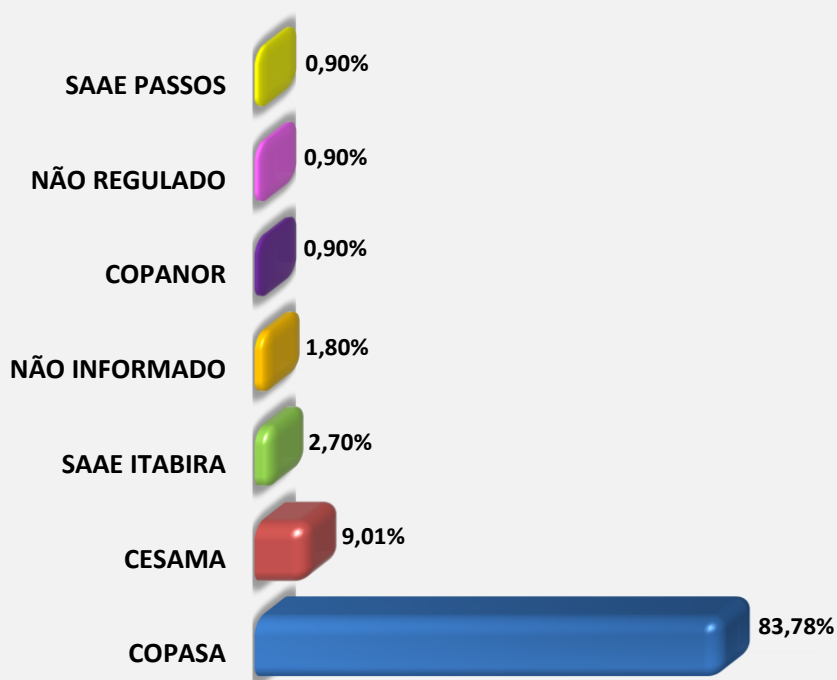

516 (82,30%) DEMANDAS ATENDIDAS

111 (17,70%) DEMANDAS ANALISADAS

TOTAL
627
ATENDIMENTOS

DETALHAMENTO DAS 516 DEMANDAS DE CONSULTA ATENDIDAS VIA TELEFONE

ESPECIFICAÇÃO DAS MANIFESTAÇÕES

MANIFESTAÇÕES POR PRESTADOR

MUNICÍPIOS

* Para melhor visualização, os Municípios que representaram menos de 1% do total foram excluídos do gráfico.

DETALHAMENTO DAS 111 DEMANDAS ANALISADAS

NATUREZA DAS MANIFESTAÇÕES

CANAL DE ATENDIMENTO

ESPECIFICAÇÃO DAS MANIFESTAÇÕES

MANIFESTAÇÕES POR PRESTADOR

MUNICÍPIOS

* Para melhor visualização, os Municípios que representaram menos de 2% do total foram excluídos do gráfico.