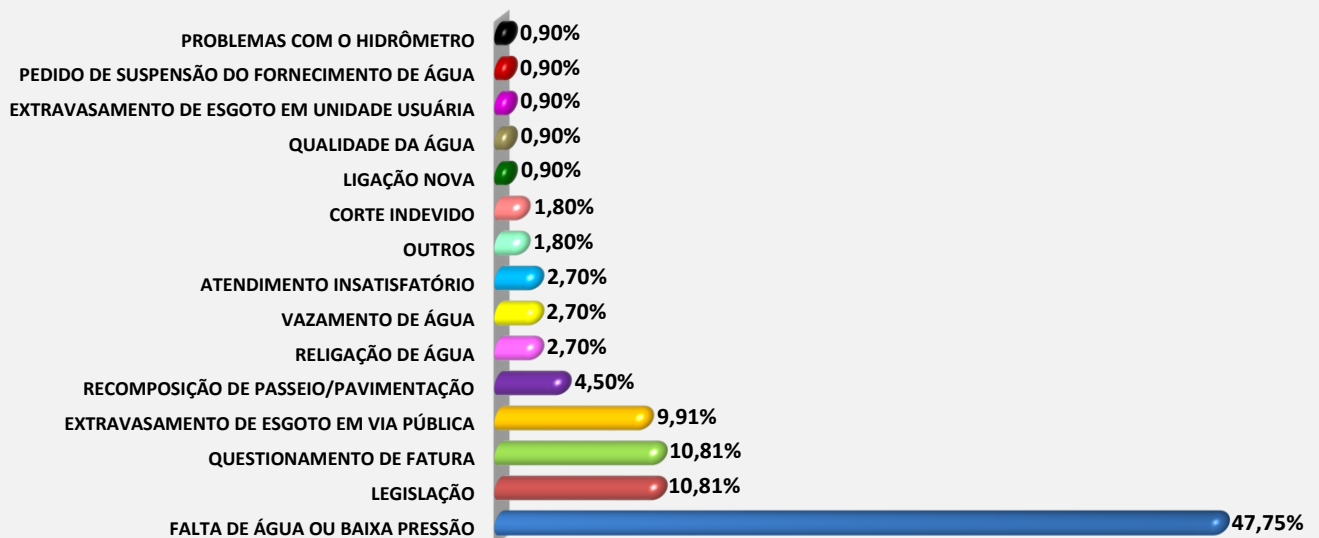

516 (82,30%) DEMANDAS ATENDIDAS

111 (17,70%) DEMANDAS ANALISADAS

TOTAL
627
ATENDIMENTOS

DETALHAMENTO DAS 516 DEMANDAS DE CONSULTA ATENDIDAS VIA TELEFONE

ESPECIFICAÇÃO DAS MANIFESTAÇÕES

MANIFESTAÇÕES POR PRESTADOR

MUNICÍPIOS

* Para melhor visualização, os Municípios que representaram menos de 1% do total foram excluídos do gráfico.

DETALHAMENTO DAS 111 DEMANDAS ANALISADAS

NATUREZA DAS MANIFESTAÇÕES

CANAL DE ATENDIMENTO

ESPECIFICAÇÃO DAS MANIFESTAÇÕES

MANIFESTAÇÕES POR PRESTADOR

MUNICÍPIOS

* Para melhor visualização, os Municípios que representaram menos de 2% do total foram excluídos do gráfico.