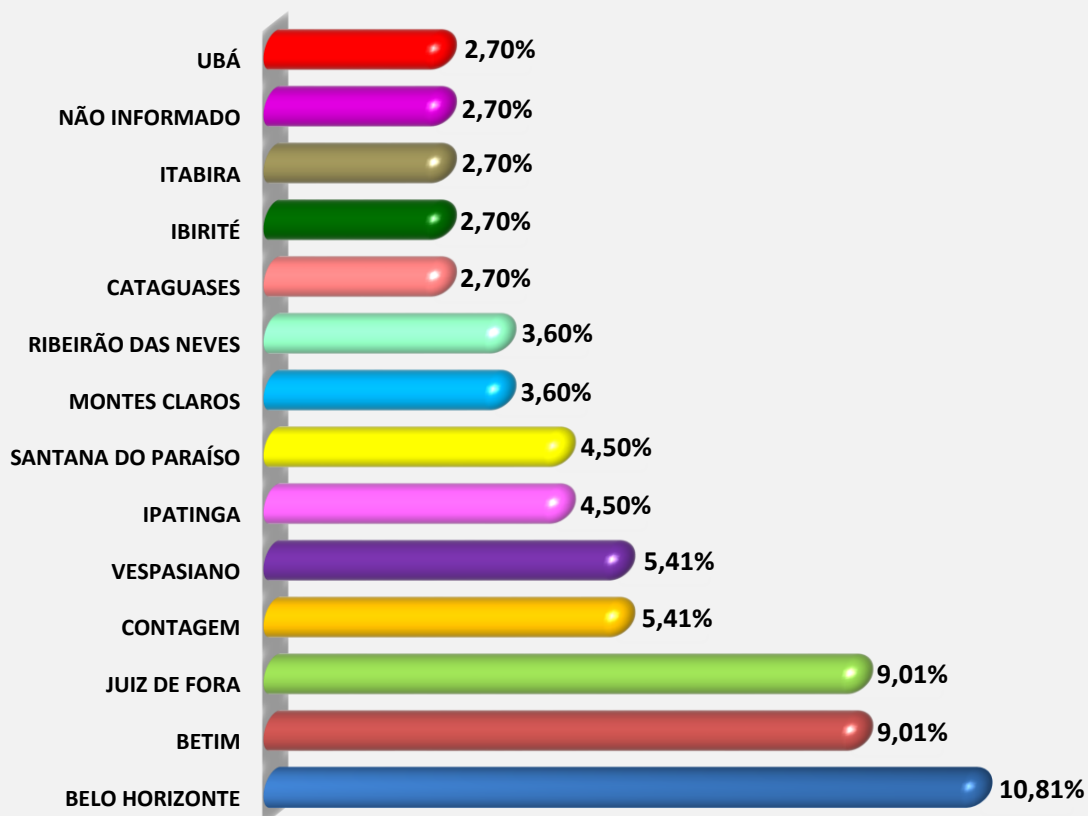

516 (82,30%) DEMANDAS ATENDIDAS

111 (17,70%) DEMANDAS ANALISADAS

TOTAL
627
ATENDIMENTOS

DETALHAMENTO DAS 516 DEMANDAS DE CONSULTA ATENDIDAS VIA TELEFONE

ESPECIFICAÇÃO DAS MANIFESTAÇÕES

MANIFESTAÇÕES POR PRESTADOR

MUNICÍPIOS

* Para melhor visualização, os Municípios que representaram menos de 1% do total foram excluídos do gráfico.

DETALHAMENTO DAS 111 DEMANDAS ANALISADAS

NATUREZA DAS MANIFESTAÇÕES

CANAL DE ATENDIMENTO

ESPECIFICAÇÃO DAS MANIFESTAÇÕES

MANIFESTAÇÕES POR PRESTADOR

MUNICÍPIOS

* Para melhor visualização, os Municípios que representaram menos de 2% do total foram excluídos do gráfico.