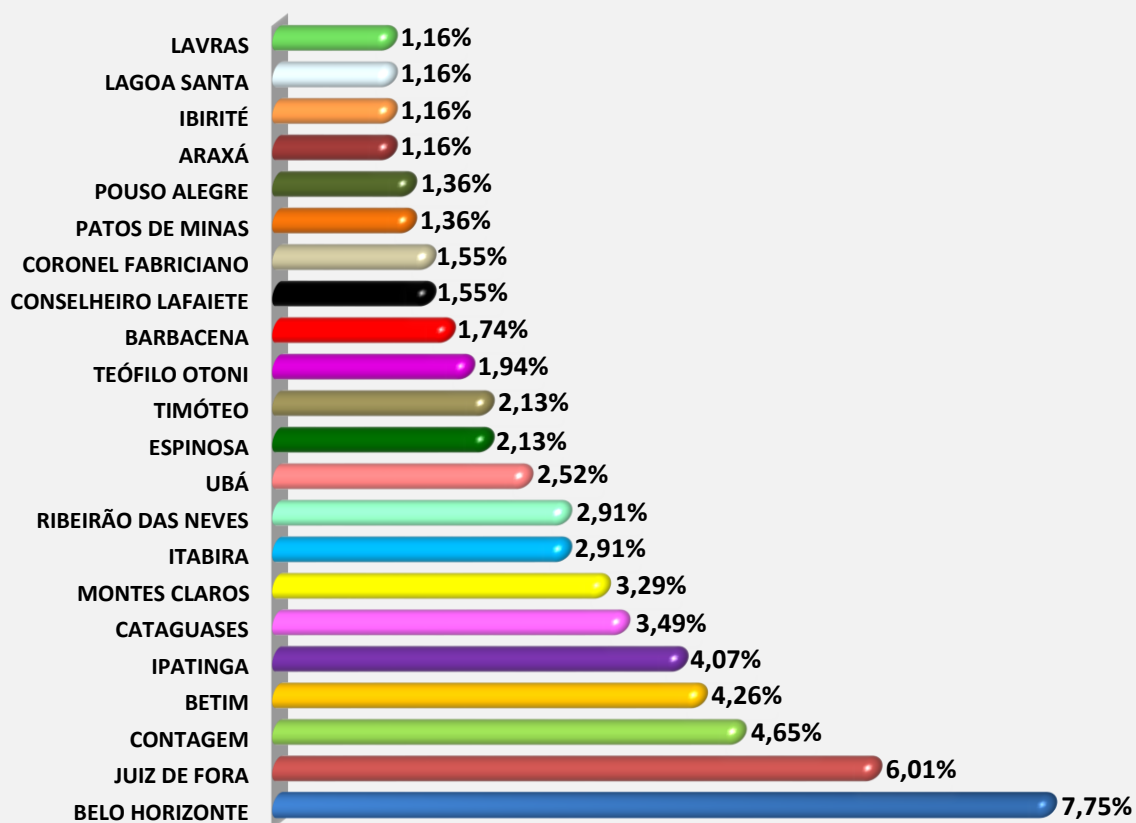

516 (82,30%) DEMANDAS ATENDIDAS

111 (17,70%) DEMANDAS ANALISADAS

TOTAL
627
ATENDIMENTOS

DETALHAMENTO DAS 516 DEMANDAS DE CONSULTA ATENDIDAS VIA TELEFONE

ESPECIFICAÇÃO DAS MANIFESTAÇÕES

MANIFESTAÇÕES POR PRESTADOR

MUNICÍPIOS

* Para melhor visualização, os Municípios que representaram menos de 1% do total foram excluídos do gráfico.

DETALHAMENTO DAS 111 DEMANDAS ANALISADAS

NATUREZA DAS MANIFESTAÇÕES

CANAL DE ATENDIMENTO